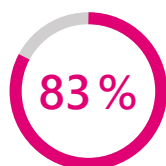

Beste Aussichten für 2020 – die Umfrageergebnisse sprechen für sich*:

der Besucher sind mit der Messe zufrieden, fast ebenso viele empfehlen die Messe gerne weiter