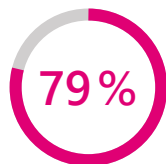

der Besucher haben auf der Messe gekauft oder beabsichtigen in Nachhinein zu kaufen

*Die Befragung wurde im Messezeitraum von 24.–27. Oktober 2019 durchgeführt.

Messethemen

Automodelle

Bausätze und Baukästen

Bücher, Videos und DVDs

Dampfmodellbau

Eisenbahnmodelle

Flugmodelle

Funktionsmodellbau

Historischer Modellbau

Holz-, Karton- und Kunststoffmodellbau

Kleinserien

Modellbaumaterial und -zubehör

Schiffsmodelle

Spielwaren

Straßenbahnmodelle

Truckmodelle

Werkzeuge, Maschinen und Werkstoffe für Modellbau

Daten und Fakten

TERMIN

23. – 26. Oktober 2020

ÖFFNUNGSZEITEN

Fr bis So 9 – 18 Uhr

Mo 9 – 17 Uhr

VERANSTALTUNGsort

Messe Wien, 1020 Wien

U2 Station Messe-Prater oder Krieau

VERANSTALTER

Reed Messe Wien GmbH

Messeplatz 1, 1020 Wien

ANSPRECHPARTNER

Mag. (FH) Stefan Wisiak, Category Manager DW 2133

Isabel Galler, BSc, Event Manager DW 2140

Britta Döring, MA, Event Manager DW 2129

T: +43 1 727 20 - DW

F: +43 1 727 20 3357

E: modellbau@reedexpo.at

I: www.modell-bau.at

PREISE UND

ANMELDESCHLUSS

31. Mai 2019

www.modell-bau.at/ausstellen

MODELLBAU
MESSE