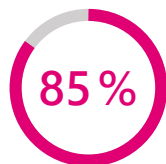

der Besucher geben an, die Messe 2020 wieder besuchen zu wollen