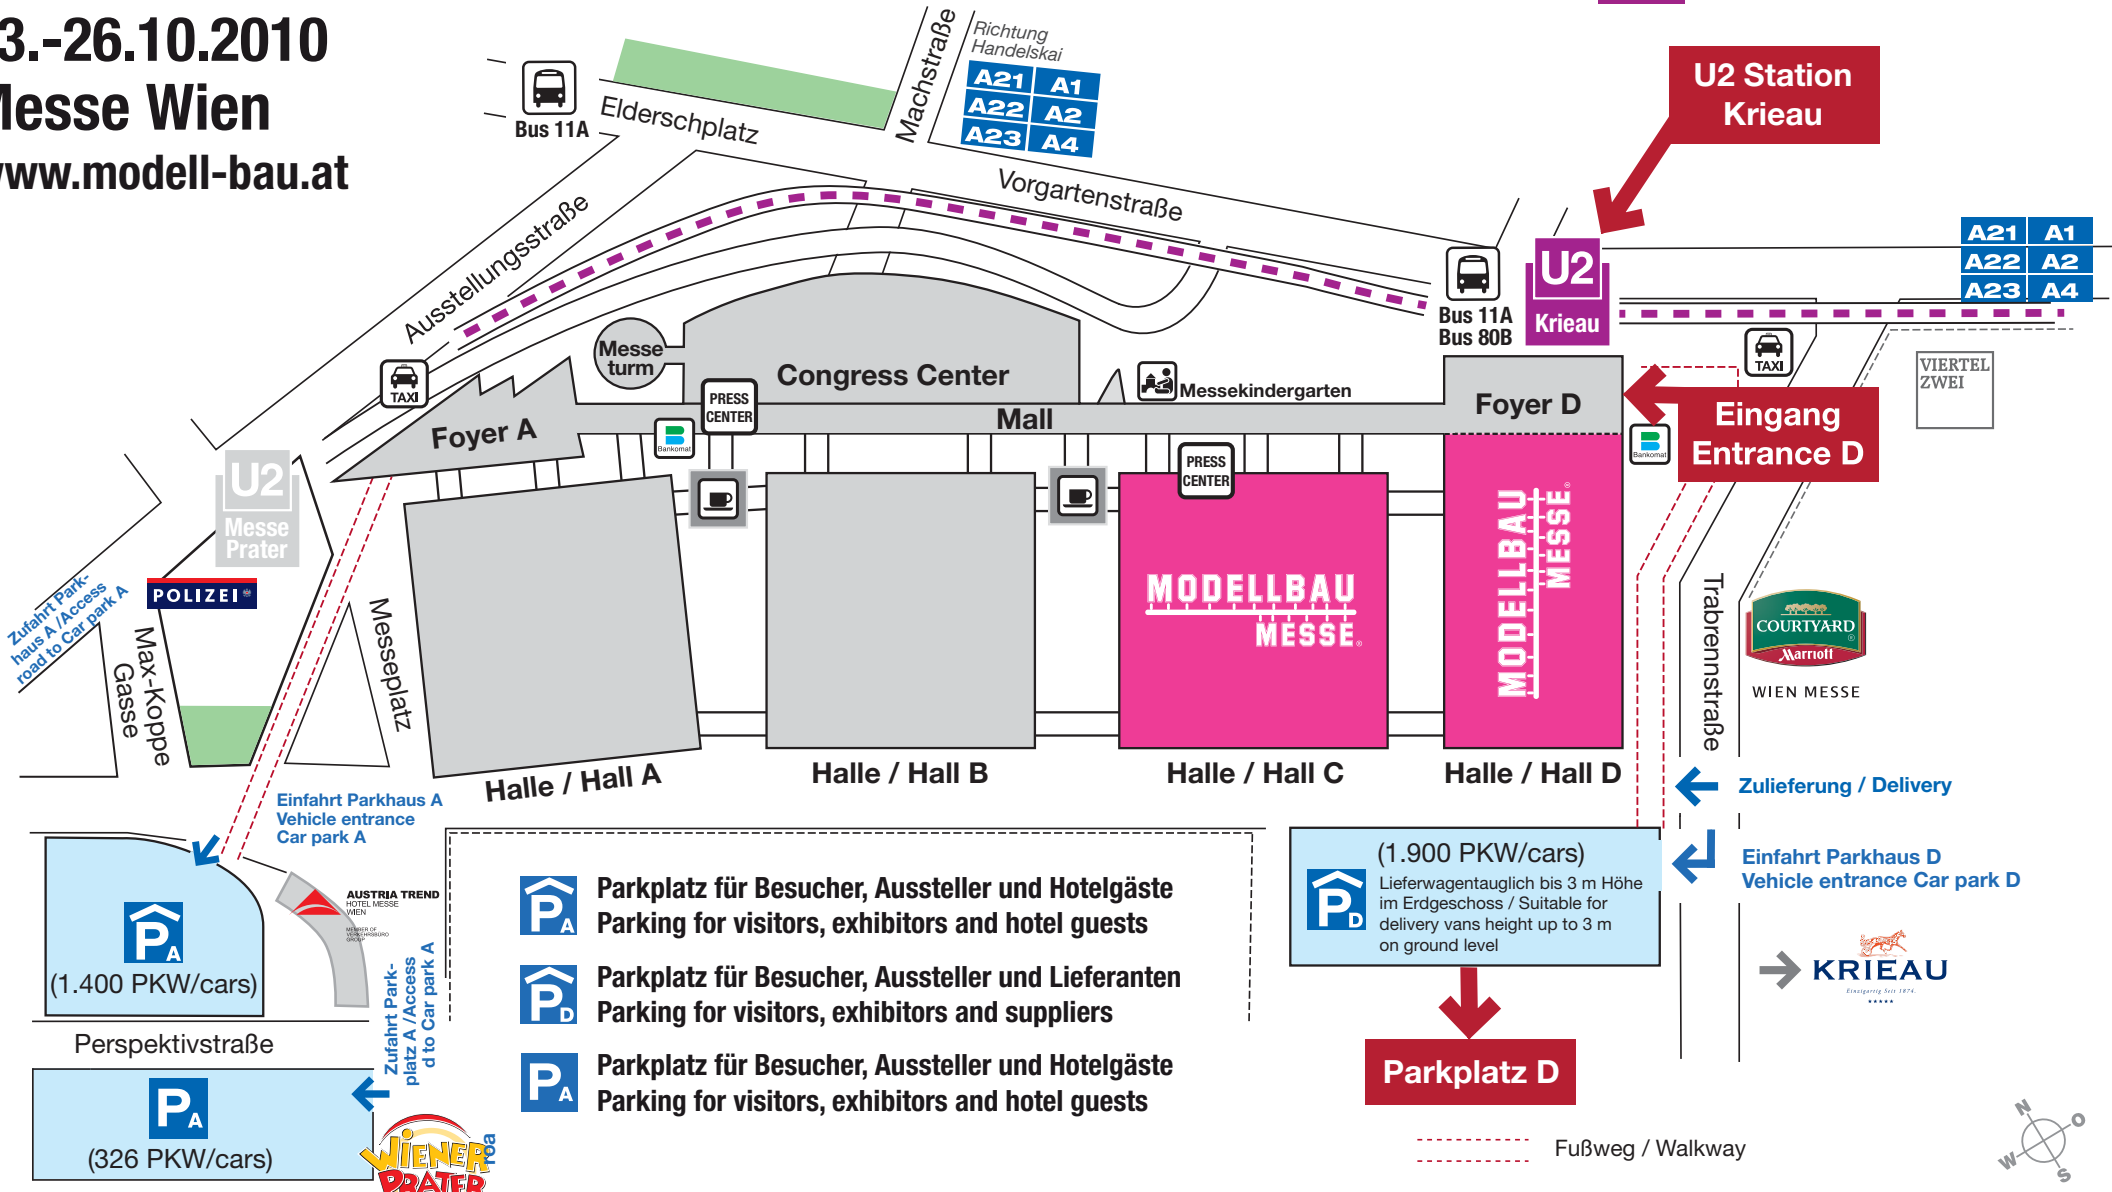

Modellbau-Messe

23.-26.10.2010

Messe Wien

www.modell-bau.at

U2 Station Krieau

-  **Parkplatz für Besucher, Aussteller und Hotelgäste**
Parking for visitors, exhibitors and hotel guests
-  **Parkplatz für Besucher, Aussteller und Lieferanten**
Parking for visitors, exhibitors and suppliers
-  **Parkplatz für Besucher, Aussteller und Hotelgäste**
Parking for visitors, exhibitors and hotel guests

 (1.900 PKW/cars)
Lieferwagentauglich bis 3 m Höhe
im Erdgeschoss / Suitable for
delivery vans height up to 3 m
on ground level

Parkplatz D

--- Fußweg / Walkway

GPS-Eingabe: "1020 Wien, Ausstellungsstraße"