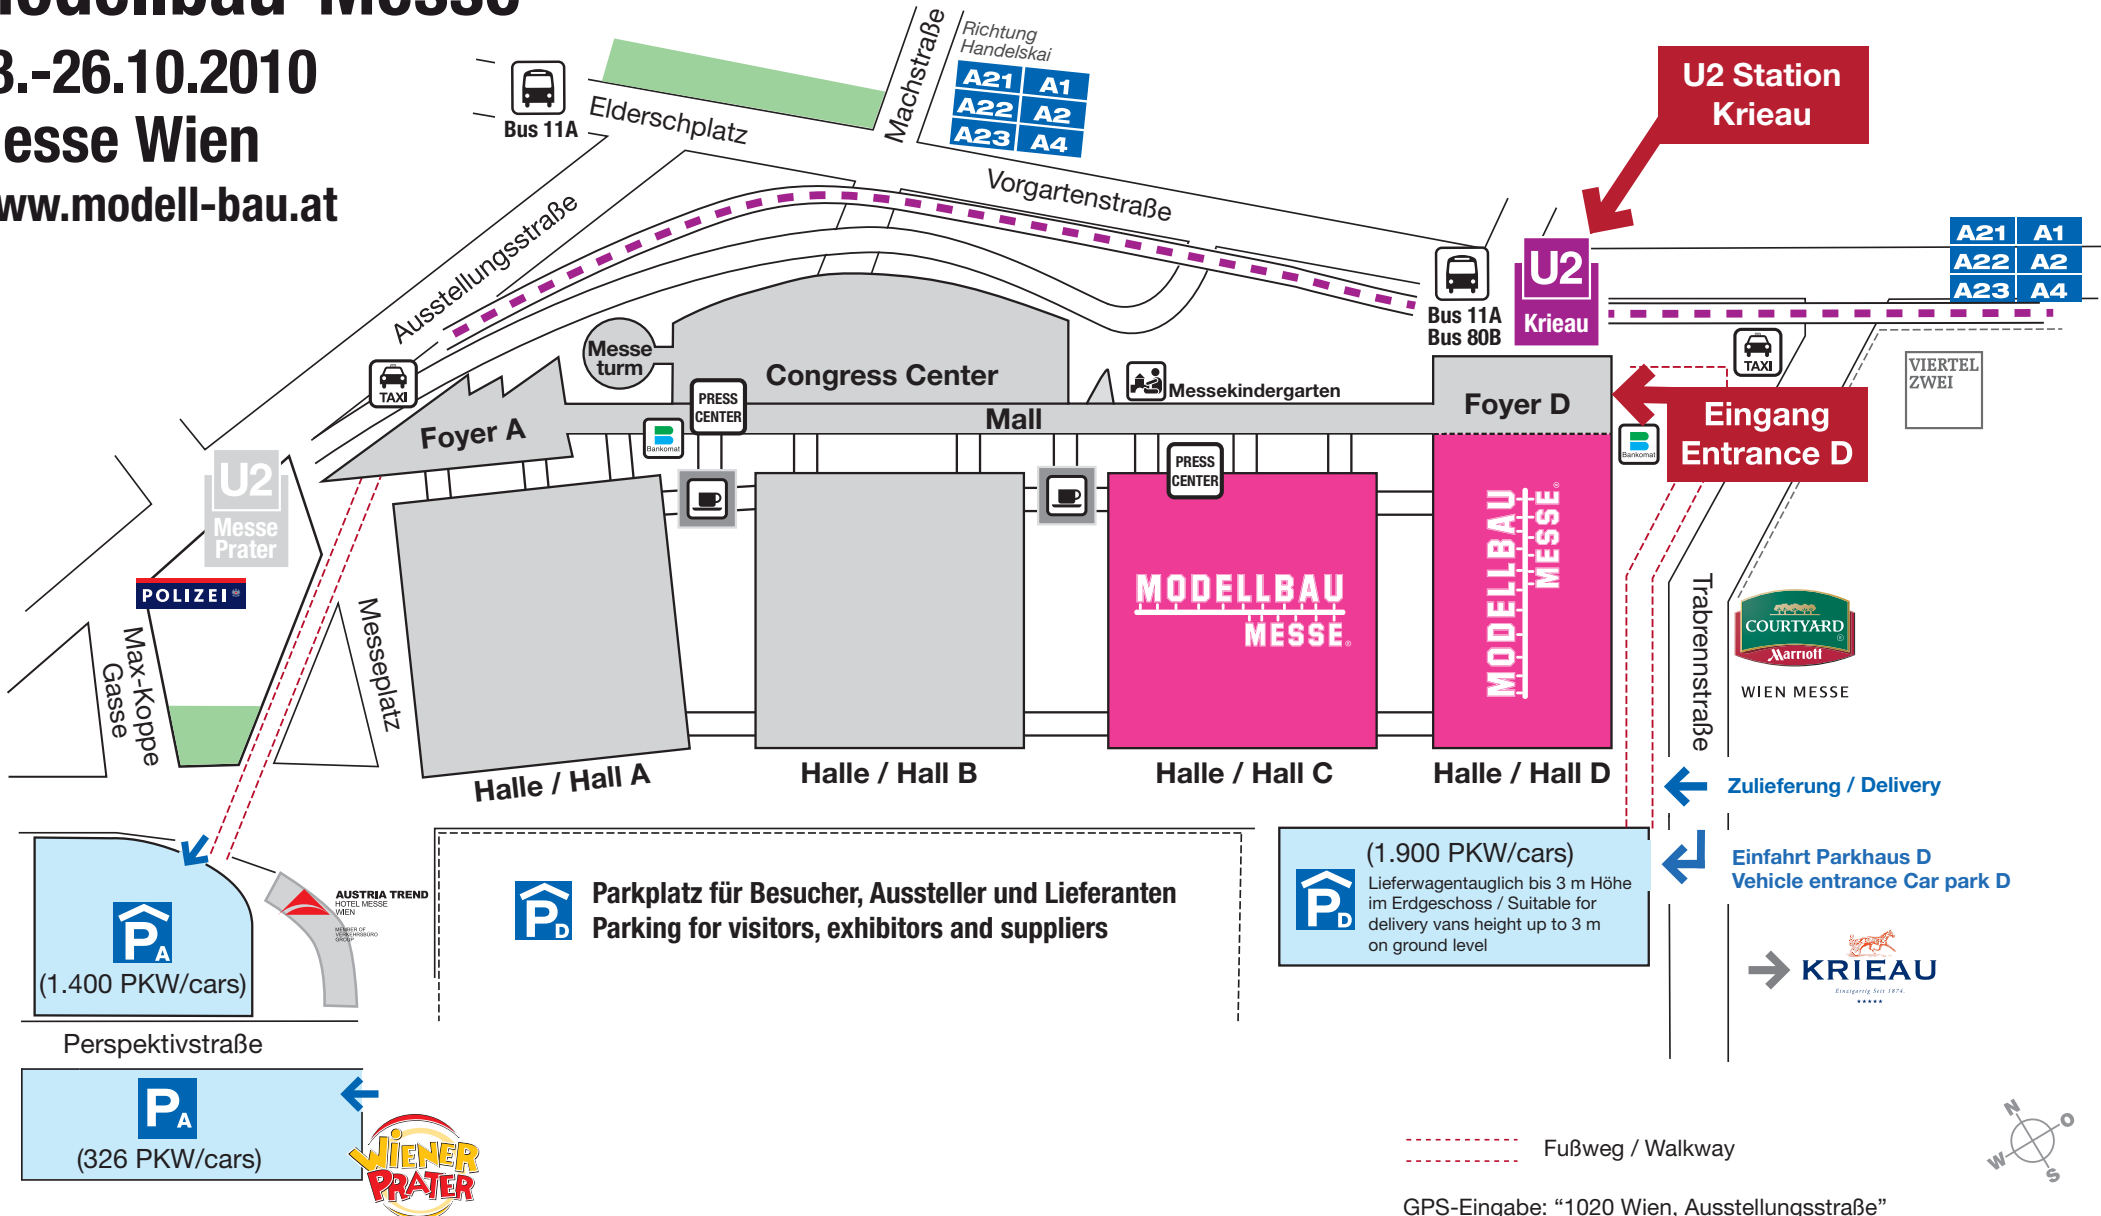

Modellbau-Messe

23.-26.10.2010

Messe Wien

www.modell-bau.at

P_D Parkplatz für Besucher, Aussteller und Lieferanten
 Parking for visitors, exhibitors and suppliers

P_D (1.900 PKW/cars)
 Lieferwagentauglich bis 3 m Höhe
 im Erdgeschoss / Suitable for
 delivery vans height up to 3 m
 on ground level

P_A (1.400 PKW/cars)

P_A (326 PKW/cars)

U2 Station Krieau

Eingang Entrance D

COURTYARD Marriott
 WIEN MESSE

KRIEUAU
 Eintragung seit 1874

--- Fußweg / Walkway

GPS-Eingabe: "1020 Wien, Ausstellungsstraße"