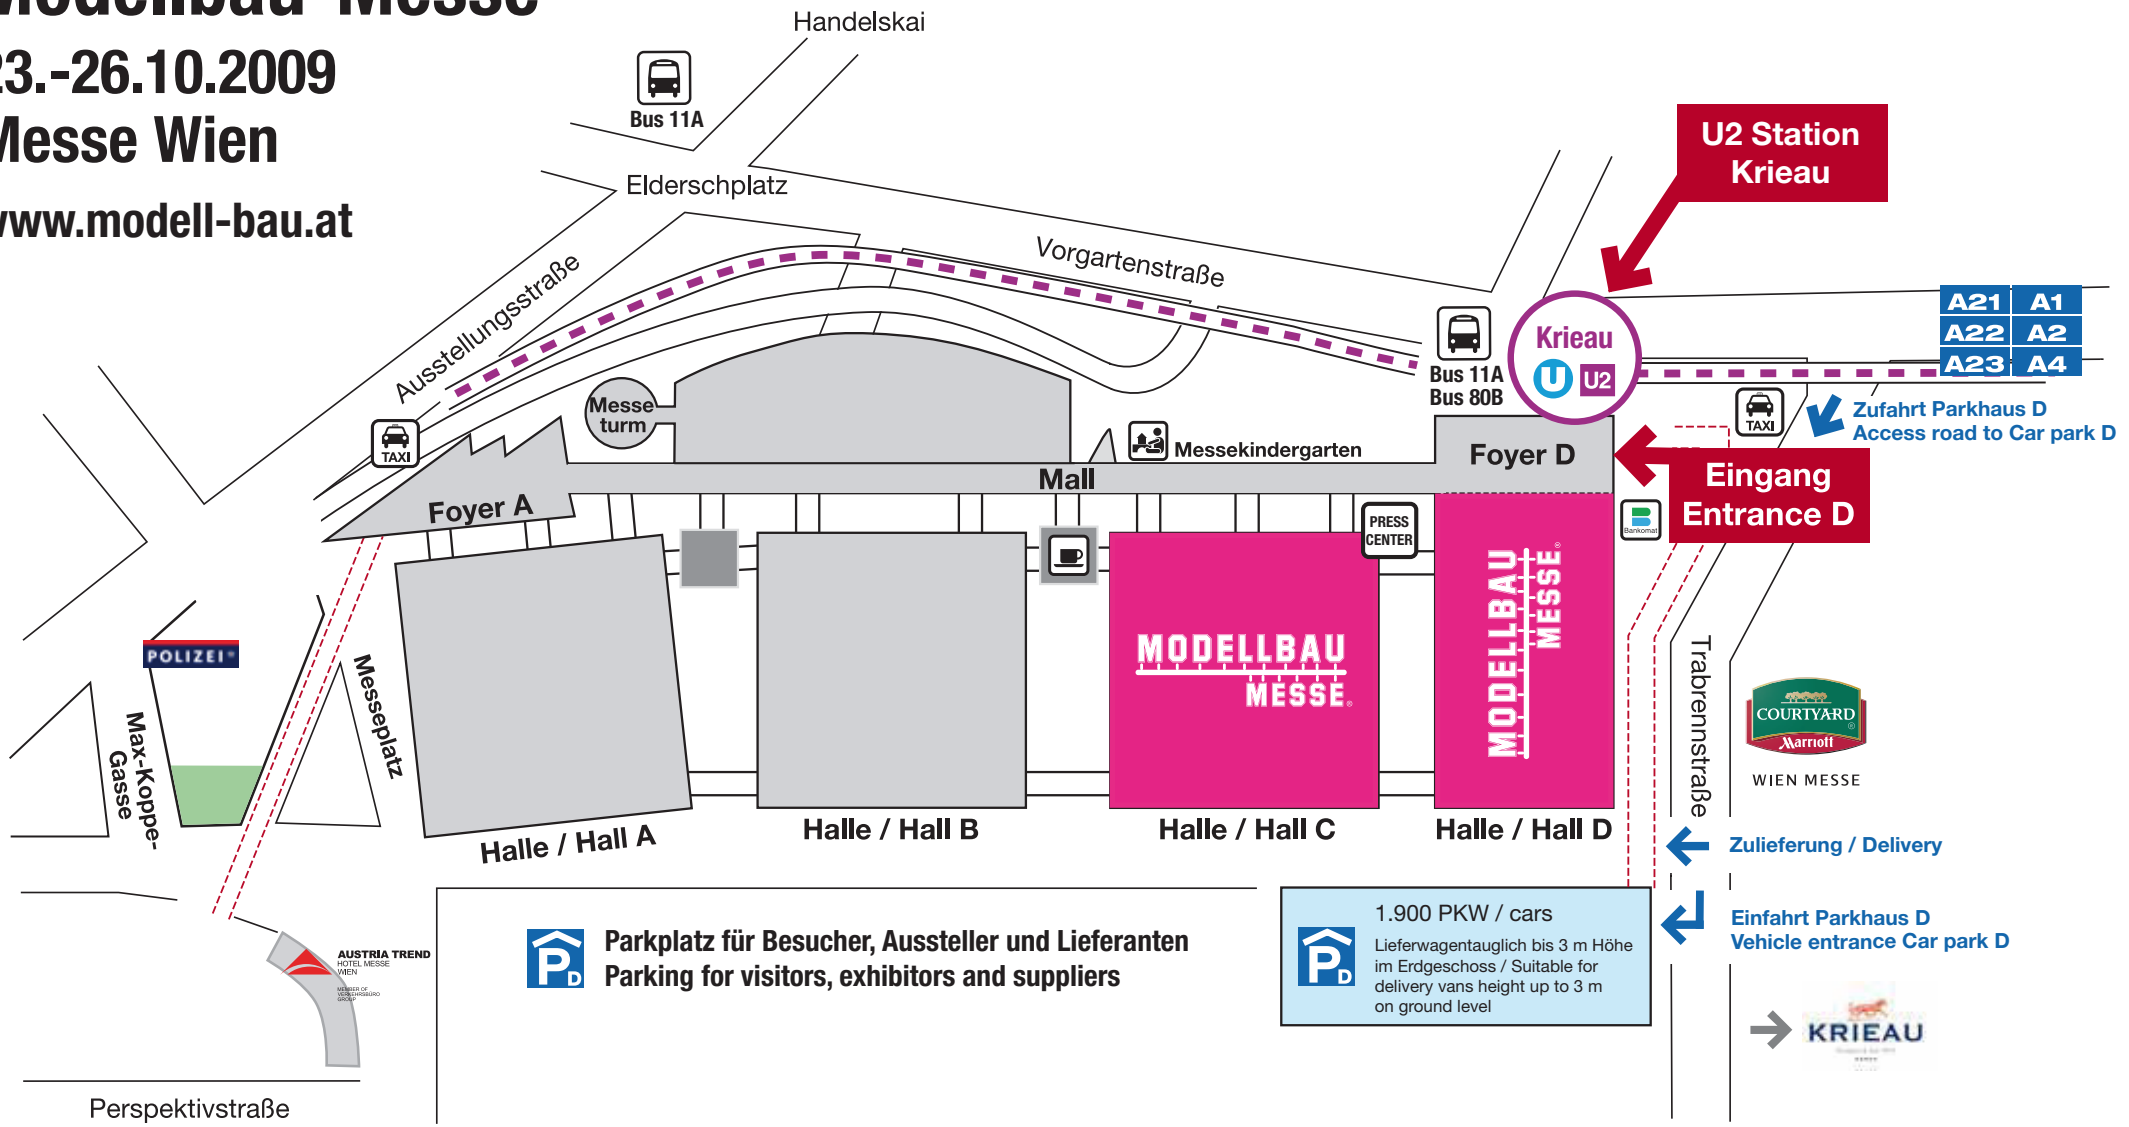

Modellbau-Messe

23.-26.10.2009

Messe Wien

www.modell-bau.at

..... Fußweg / Walkway

GPS-Eingabe: "1020 Wien, Ausstellungsstraße"