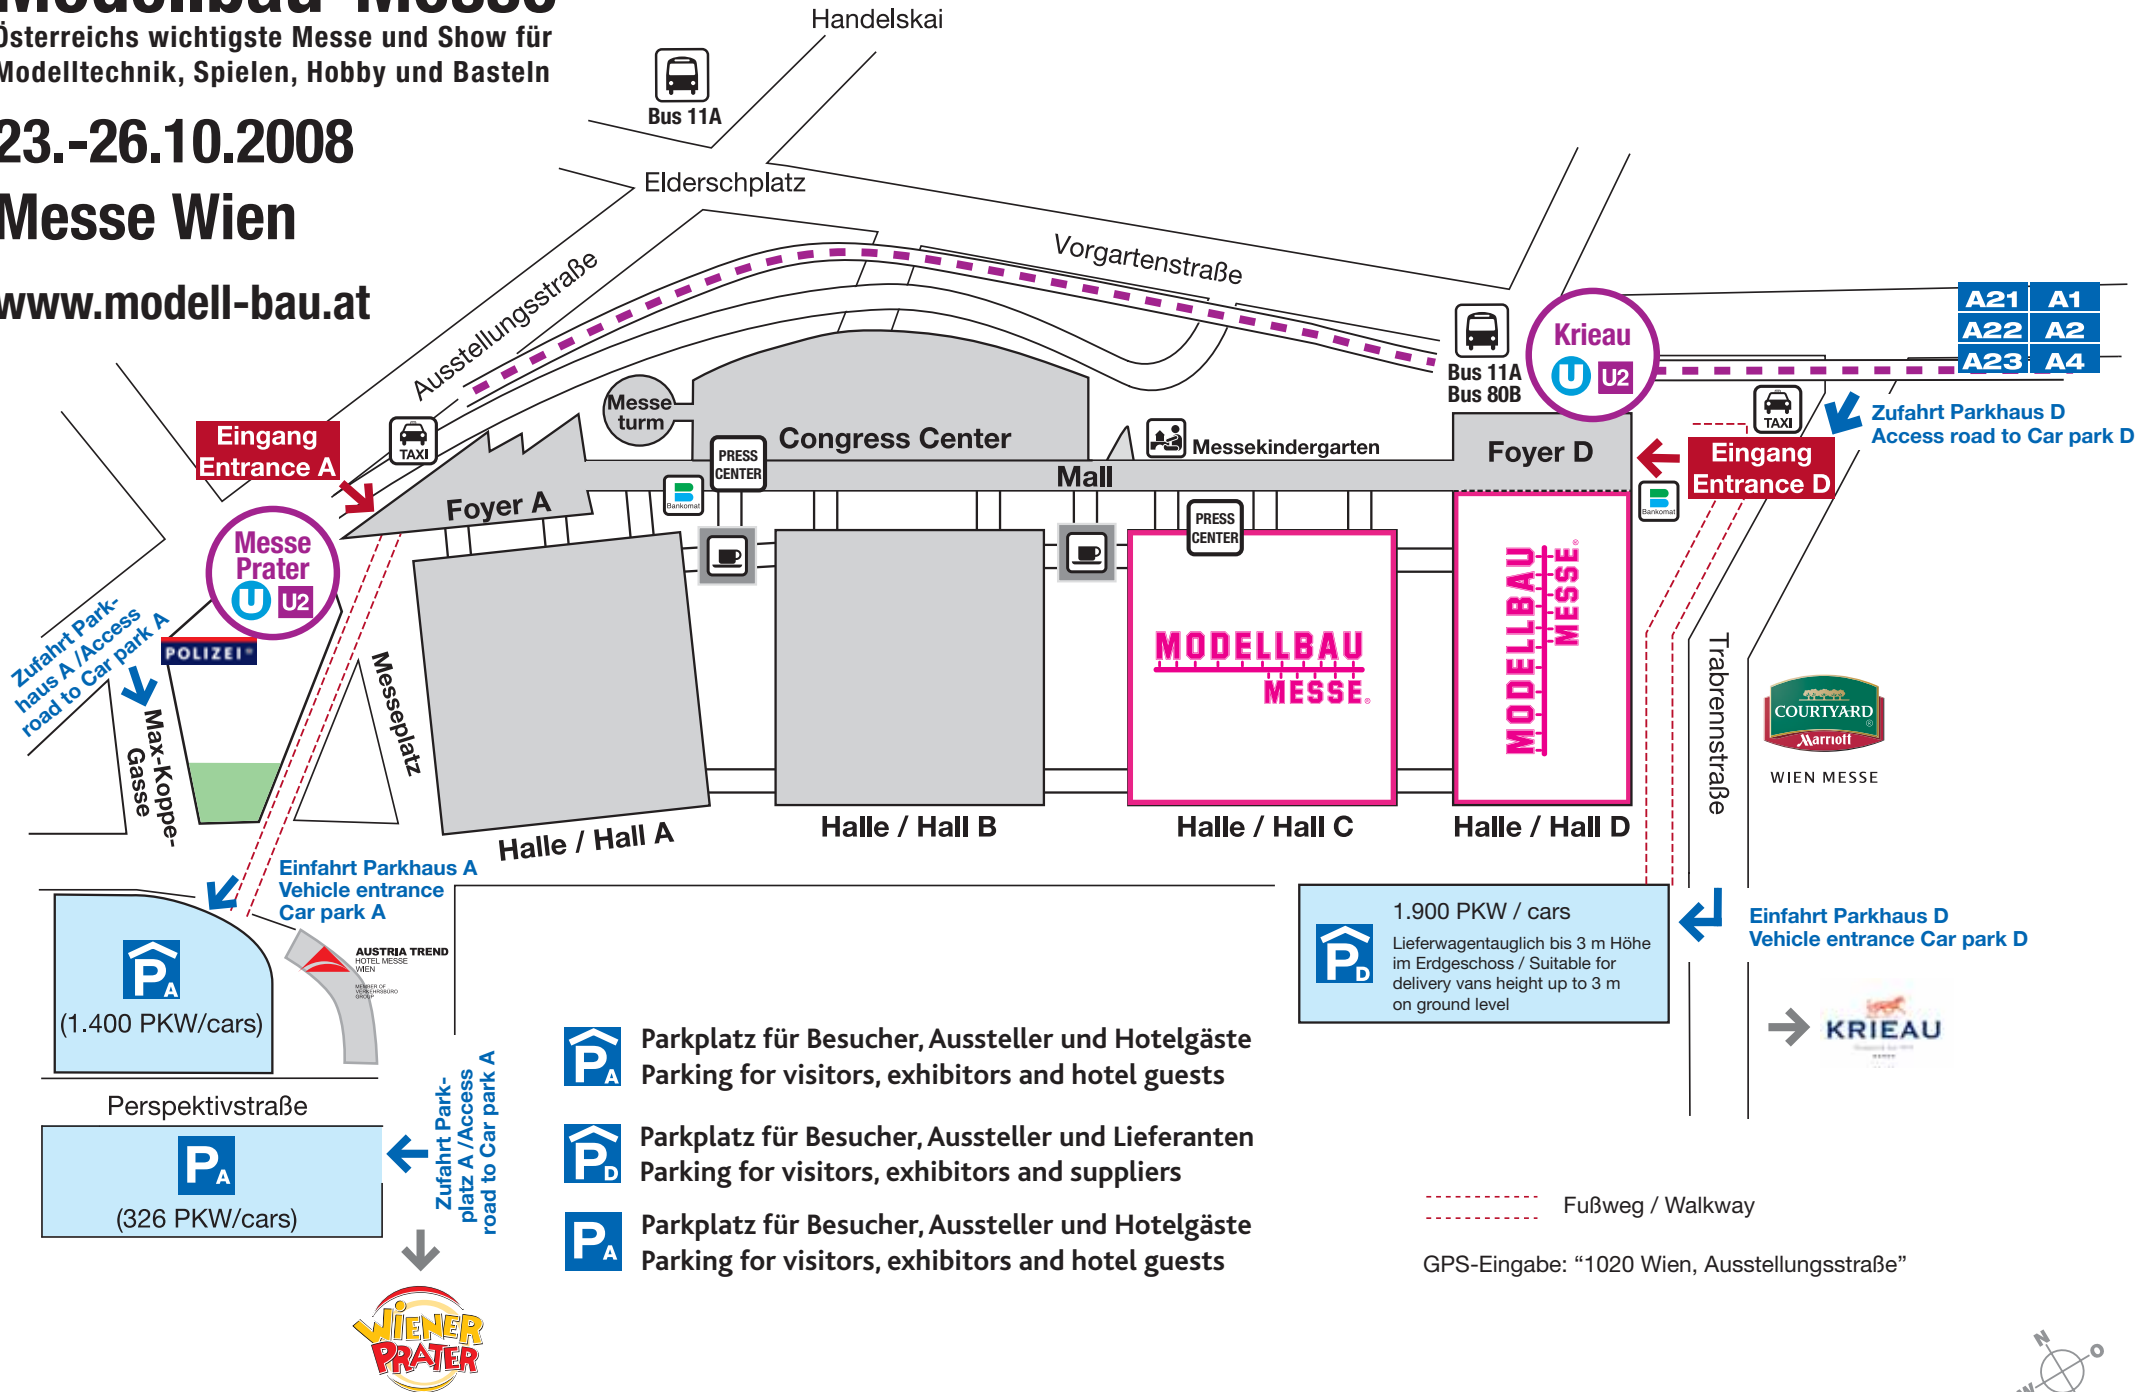

Modellbau-Messe

Österreichs wichtigste Messe und Show für Modelltechnik, Spielen, Hobby und Basteln

23.-26.10.2008

Messe Wien

www.modell-bau.at

- P_A** Parkplatz für Besucher, Aussteller und Hotelgäste
Parking for visitors, exhibitors and hotel guests
- P_D** Parkplatz für Besucher, Aussteller und Lieferanten
Parking for visitors, exhibitors and suppliers
- P_A** Parkplatz für Besucher, Aussteller und Hotelgäste
Parking for visitors, exhibitors and hotel guests

P_D 1.900 PKW / cars
Lieferwagentauglich bis 3 m Höhe im Erdgeschoss / Suitable for delivery vans height up to 3 m on ground level

--- Fußweg / Walkway

GPS-Eingabe: "1020 Wien, Ausstellungsstraße"